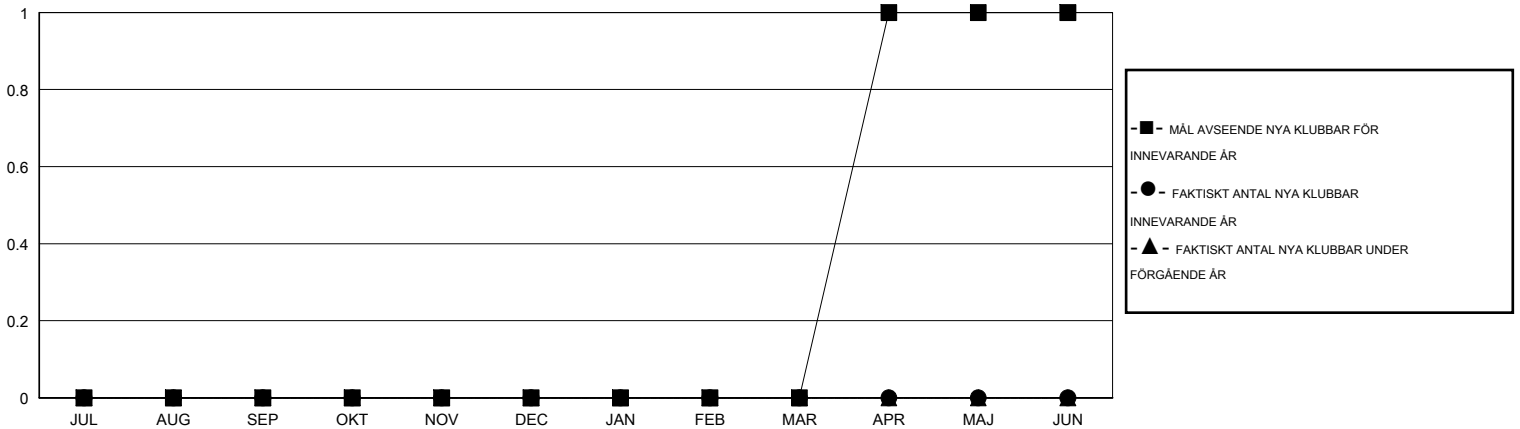

MONTHLY MEMBERSHIP PROGRESS REPORT

District 104 J

Results as of: 1/31/2016

GMT: Kenneth Persson

OMRÅDE NORWAY

GMT KO 4

Klubbar					Medlemmar				
RESULTAT FÖR 2015-2016					RESULTAT FÖR 2015-2016				
KVARTAL	MÅL AVSEENDE NYA KLUBBAR	NYA KLUBBAR	AVFÖRDA KLUBBAR	NETTOTILLVÄXT/MINSKNING	KVARTAL	MÅL AVSEENDE NYA MEDLEMMAR	CHARTER OCH TILLAGDA NYA MEDLEMMAR	AVFÖRDA MEDLEMMAR	NETTOTILLVÄXT/MINSKNING
JUL/AUG/SEP	0	0	0	0	JUL/AUG/SEP	1	10	26	-16
OKT/NOV/DEC	0	0	0	0	OKT/NOV/DEC	2	31	38	-7
JAN/FEB/MAR	0	0	0	0	JAN/FEB/MAR	1	18	11	7
APR/MAJ/JUN	1	0	0	0	APR/MAJ/JUN	27	0	0	0

MÅL OCH FAKTISKT ANTAL NYA KLUBBAR