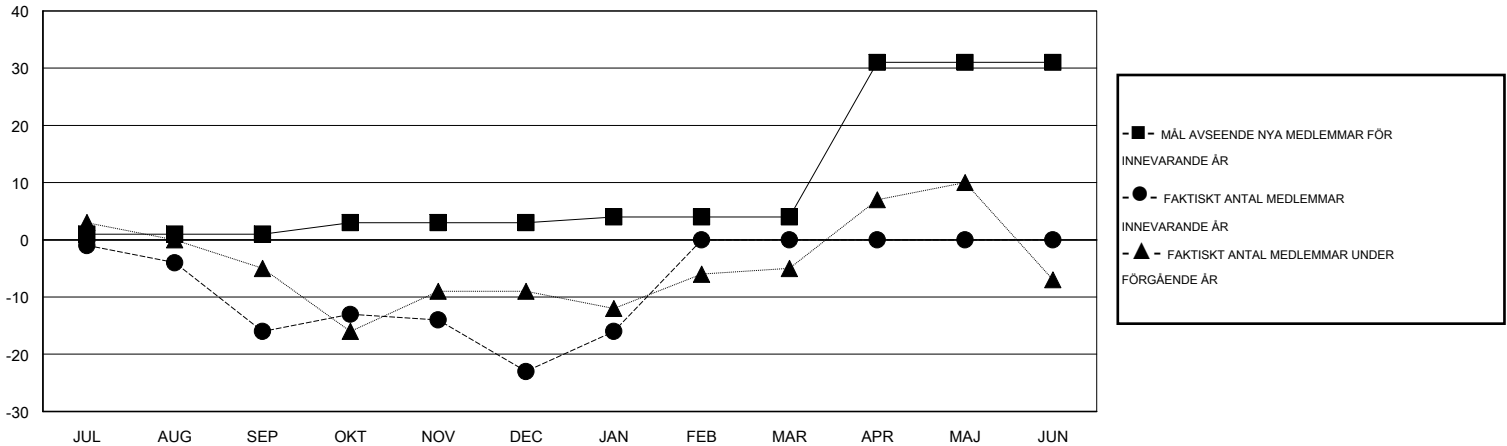

MONTHLY MEMBERSHIP PROGRESS REPORT

District 104 J

Results as of: 1/31/2016

GMT: Kenneth Persson

OMRÅDE NORWAY

GMT KO 4

Klubbar					Medlemmar				
RESULTAT FÖR 2015-2016					RESULTAT FÖR 2015-2016				
KVARTAL	MÅL AVSEENDE NYA KLUBBAR	NYA KLUBBAR	AVFÖRDA KLUBBAR	NETTOTILLVÄXT/MINSKNING	KVARTAL	MÅL AVSEENDE NYA MEDLEMMAR	CHARTER OCH TILLAGDA NYA MEDLEMMAR	AVFÖRDA MEDLEMMAR	NETTOTILLVÄXT/MINSKNING
JUL/AUG/SEP	0	0	0	0	JUL/AUG/SEP	1	10	26	-16
OKT/NOV/DEC	0	0	0	0	OKT/NOV/DEC	2	31	38	-7
JAN/FEB/MAR	0	0	0	0	JAN/FEB/MAR	1	18	11	7
APR/MAJ/JUN	1	0	0	0	APR/MAJ/JUN	27	0	0	0

MÅL OCH FAKTISKT ANTAL NYA KLUBBAR

MÅL OCH FAKTISKT ANTAL MEDLEMMAR

NEDLAGDA KLUBBAR: 0	31 CLUBS OF 58 TOG UPP EN ELLER FLER NYA MEDLEMMAR	KÖNSFÖRDELNING
		MAN 1,318 (83.21%)
		KVINNA 266 (16.79%)
AVFÖRDA MEDLEMMAR	KLICKA HÄR FÖR INFORMATION OM STATUS	FAMILJEMEDLEMMAR 14
AVLIDNA 8		HUVUDMAN I HUSHÄLLET 5
NEDLAGD KLUBB 0		INGEN HUVUDMAN I HUSHÄLLET 9
ÖVRIGA 67		
TOTAL 75		